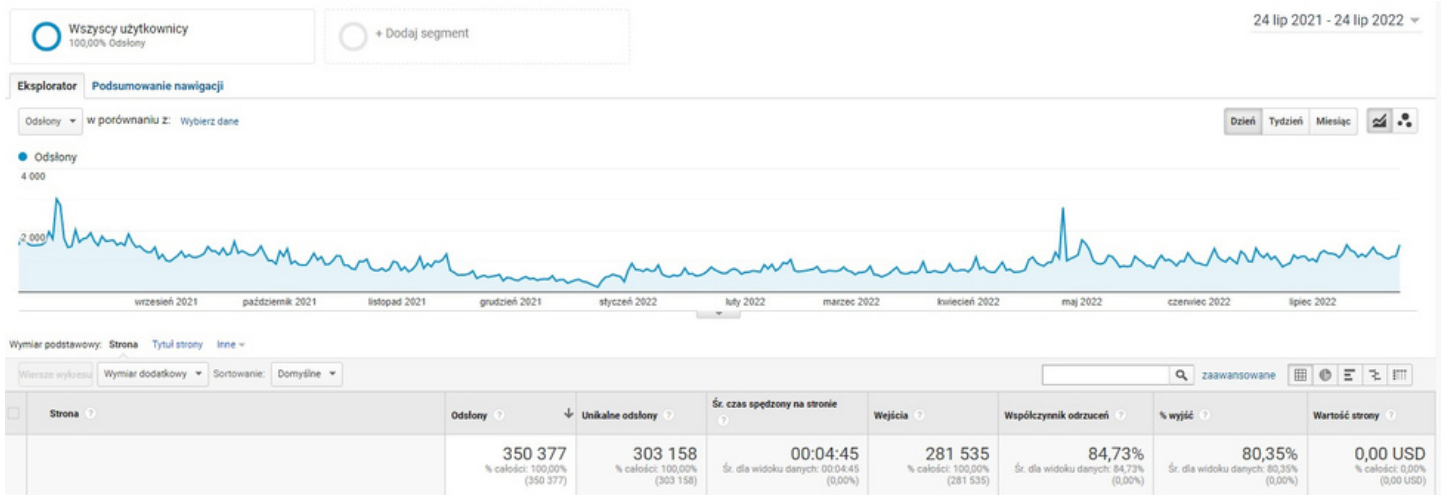

## STATYSTYKI BLOGA

UNIKALNYCH  
UŻYTKOWNIKÓW  
MIESIĘCZNIE

ROCZNYCH  
ODSŁON STRONY

ŚREDNI CZAS,  
SPĘDZONY NA  
STRONIE

NISKI  
WSPÓŁCZYNNIK  
ODRZUCEN

## STATYSTYKI KANAŁU

OSTATNIE 365 DNI

WYŚWIETLEŃ

GODZIN  
OGLĄDANIA

PRZYROST  
SUBSKRYBCJI